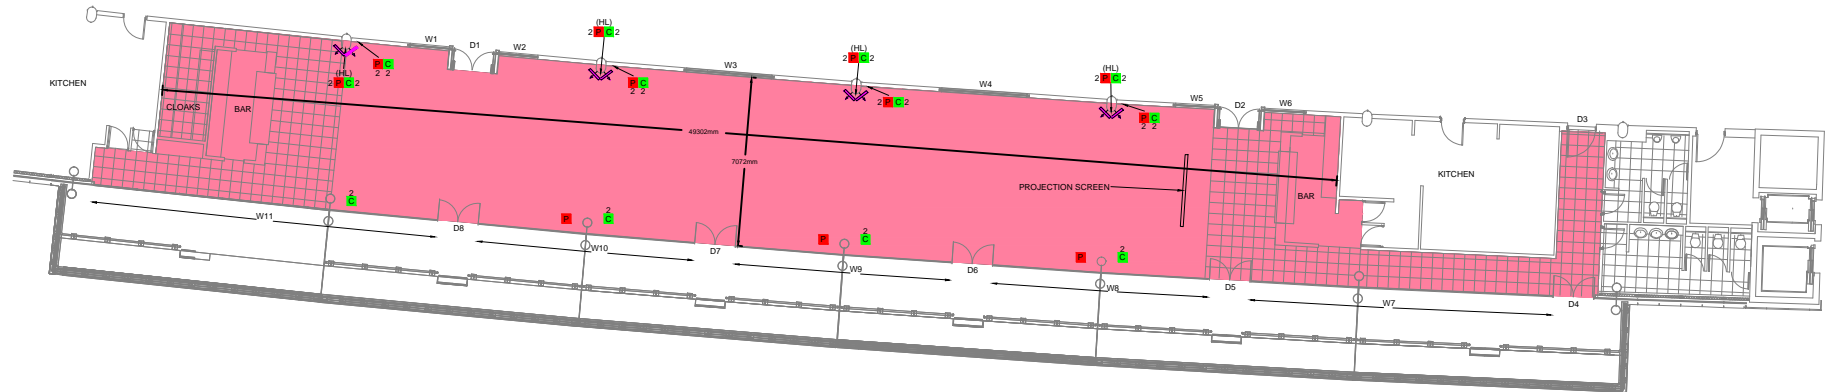

PARADE RING RESTAURANT

383m² / 4122ft²

CEILING	Max Height (mm)	Min Height (mm)
PARADE RING RESTAURANT	4000	4000

DOORS	SIZE (mm)	
	Width	Height
D1 GLASS DOOR	1790	2250
D2 GLASS DOOR	1790	2250
D3	1125	2030
D4 GLASS DOOR	1780	2220
D5 GLASS DOOR	1780	2220
D6 GLASS DOOR	1780	2220
D7 GLASS DOOR	1780	2220
D8 GLASS DOOR	1780	2220

WINDOWS	BLACKOUT BLINDS	SIZE (mm)	
		Width	Height
W1	Yes	3580	3743
W2	Yes	2680	3743
W3	Yes	770	3743
W4	Yes	770	3743
W5	Yes	770	3743
W6	Yes	770	3743
W7	Yes	770	4440
W8	Yes	770	4440
W9	Yes	770	4440
W10	Yes	770	4440
W11	Yes	770	4440

-  PLASMA SCREEN
-  POWER OUTLET
-  COMMS OUTLET - VOICE OR DATA
-  (HL) OUTLET AT HIGH LEVEL (WHERE NOT INDICATED OUTLET AT LOW LEVEL)